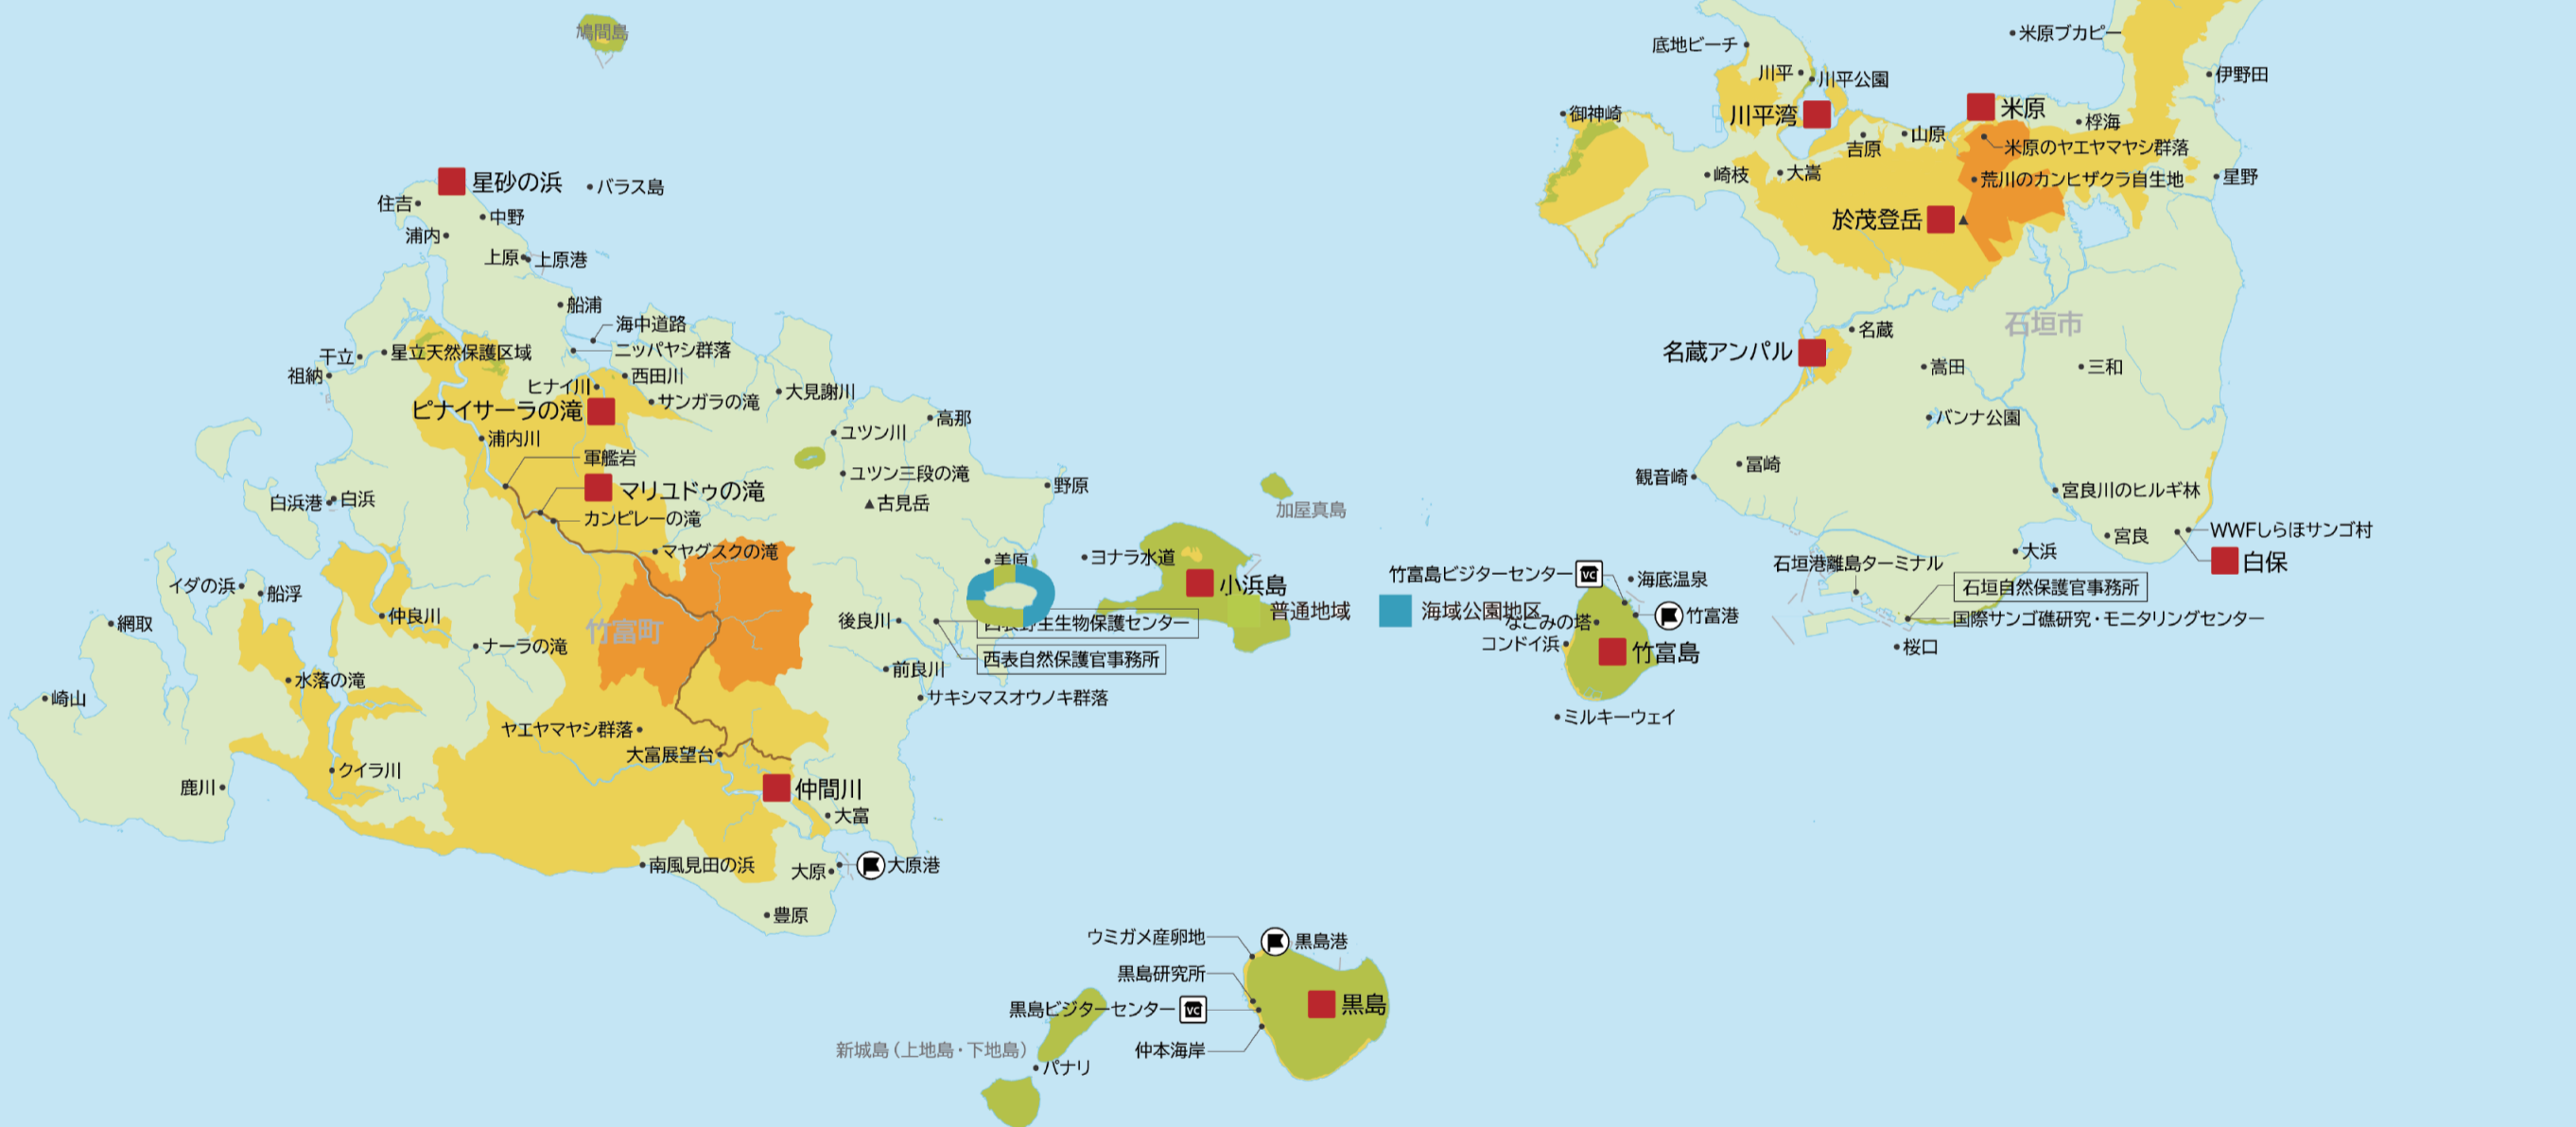

西表石垣国立公園

この地図は、指定区域の概要を示すために作成したものであり、誤差があることを考慮した上でご利用ください。

西表石垣国立公園 公園区域(海域)

凡例

| | | | | | | | |
|---|--------|---|------|---|------|--|-------|
| | 特別保護地区 | | 特別地域 | | 普通地域 | | 西表縦走線 |
|---|--------|---|------|---|------|--|-------|